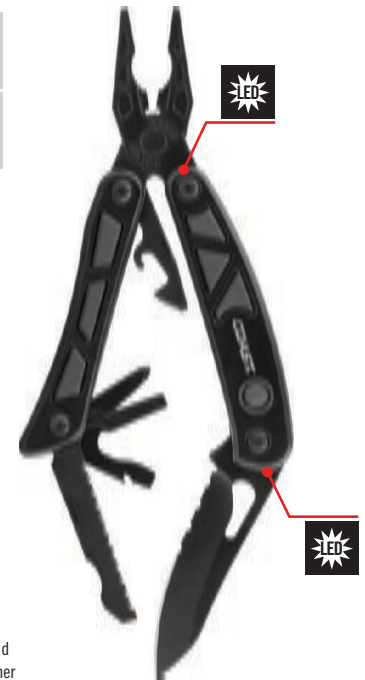

ÉCLAIREZ CE QUE VOUS FAITES
LICHT WAAR JE HET NODIG HEBT