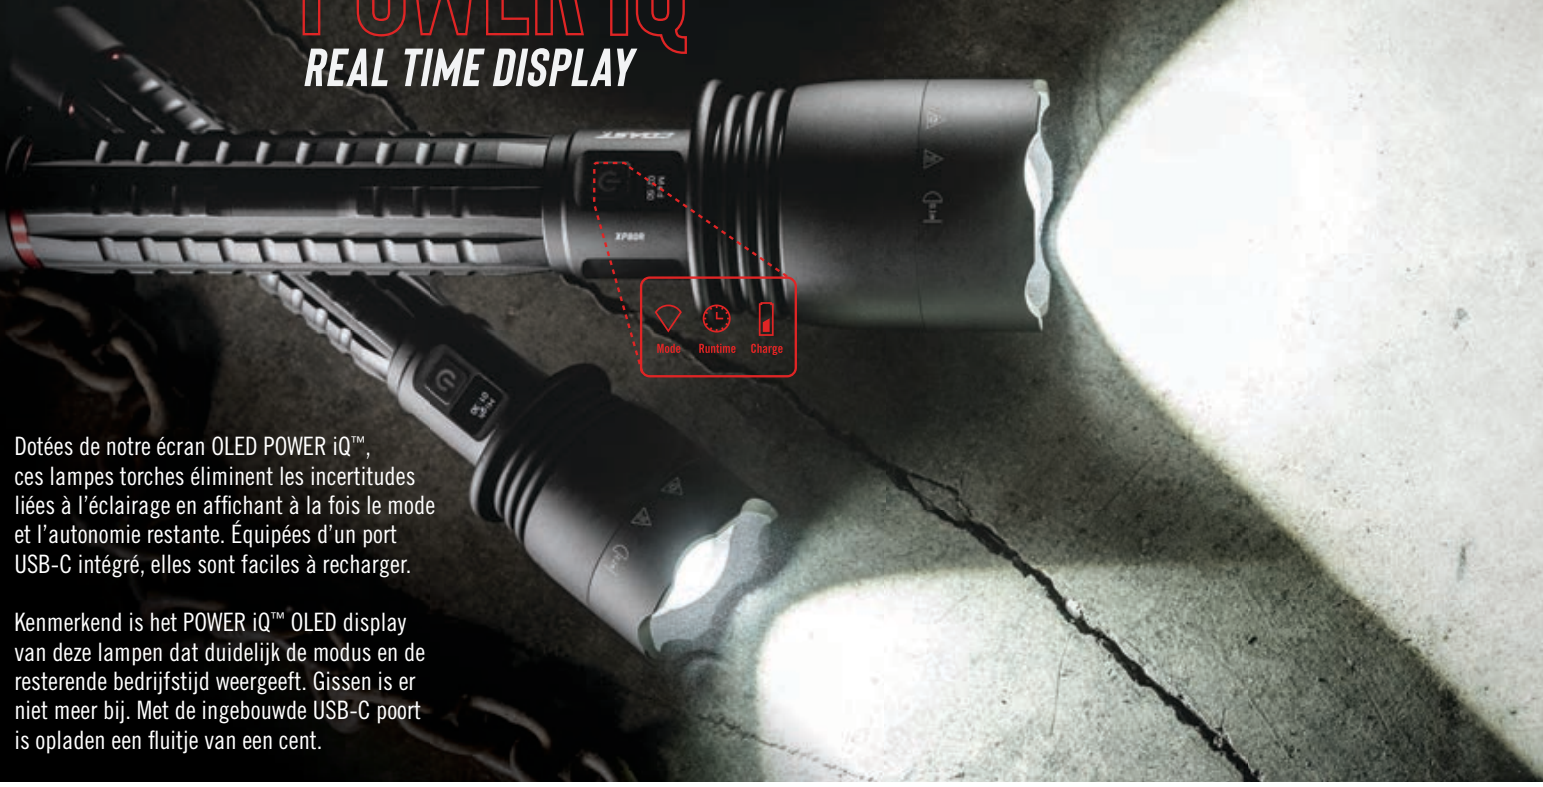

# POWER iQ™ REAL TIME DISPLAY

Dotées de notre écran OLED POWER iQ™, ces lampes torches éliminent les incertitudes liées à l'éclairage en affichant à la fois le mode et l'autonomie restante. Équipées d'un port USB-C intégré, elles sont faciles à recharger.